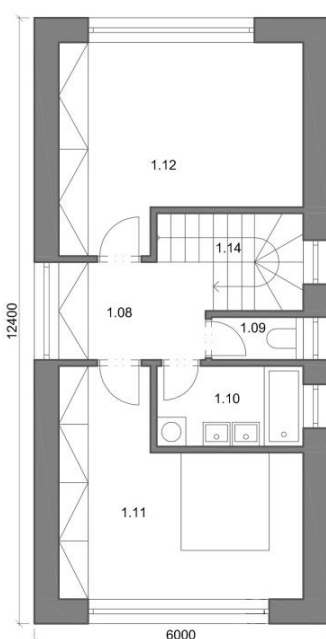

Zděný dům na klíč vč. základové desky 109 m²

Nabízíme prodej moderní nízkoenergetické novostavby rodinného domu užitné plochy 109 m², 4+1(kk), 2xWC, 2x koupelna.

Dům je zděný, dokončený bez kuchyňské linky, vč. základové desky a přípojek (k hranici pozemku).
Dům pro pozemek uliční šíře min. 11,5 m.

Dle přání zákazníka upravíme dispozici domu. Možnost vybudování komína s krbovou vložkou, přístavba garáže.

CENA DOMU VČ. DPH a PROJEKTU: 2.870.000,- Kč

0.01	ZÁDVEŘÍ	6.75
0.02	POKOJ PRO HOSTY	9.70
0.03	HALA	4.00
0.04	WC	3.00
0.05	JÍDELNA	5.22
0.06	KUCHYNĚ	5.60
0.07	OBÝVACÍ POKOJ	16.25
1.08	CHODBA	6.00
1.09	WC	1.64
1.10	KOUPELNA	4.95
1.11	LOŽNICE	18.32
1.12	DĚTSKÝ POKOJ	11.25
1.13	SCHODIŠTĚ	3.87
1.14	SCHODIŠTĚ	5.00

PODLAHOVÁ PLOCHA	109 m ²
ZASTAVĚNÁ PLOCHA	75 m ²
OBESTAVĚNÝ PROSTOR	482 m ³